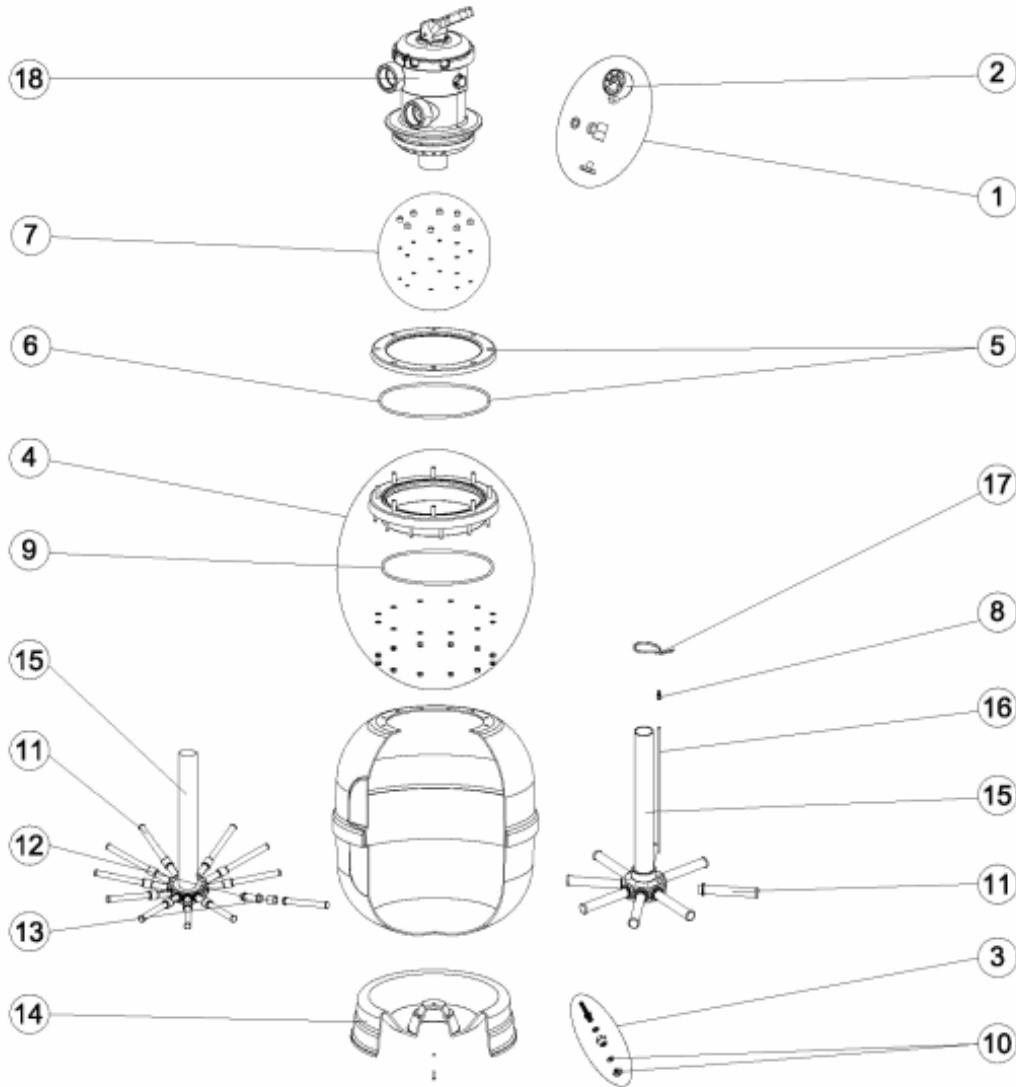

CODE **30768, 30769, 30770, 30771, 30772, 33847, 33848**

BESCHREIBUNG: **FILTER ASTER VENTIL TOP**

DEUTSCHE

POS	CODE	BESCHREIBUNG	POS	CODE	BESCHREIBUNG
1	4404220101	MANOMETER KOMPLETT	14	01414R0400	FUSS D. 450
2	4404220102	MANOMETER 1/8" 3 KG./CM	14	00498R0400	FUSS ASTER FILTER D.450
3	4404040110	ENTLEERUNG 3/8" NEW	14	15786R0402	FUSS D. 500
4	4404160809	ANSATZRING 20 SCHRAUBEN	14	00495R0500	FUSS FILTER D 650
5	4404260105	BEFESTIGUNGSRING TOP-VENTIL	14	00496R1000	FUSS D. 750 V-ASTER
6	4404260106	DICHTUNG FÜR BEFESTIGUNGSRING TOP-VENTIL	14	00501R0150	FUSS FILTER D 900
7	4404260107	SCHRAUBENSATZ FÜR BEFESTIGUNGSRING TOP-VENTIL	15	30768R0421	UNTERER WASSERVEITEILER ASTER D. 350 TOP 1"
8	4404040108	FILTER ENTLÜFTUNG	15	23075R0421	UNTERER WASSERVEITEILER ASTER D. 450 TOP 1"
9	4404020116	O-RING 255X4	15	23076R0421	UNTERER WASSERVEITEILER ASTER D. 500 TOP 1"
10	4404040113	KAPPE ENTLEERUNG UND DICHTUNG	15	23077R0421	UNTERER WASSERVEITEILER ASTER D. 600 TOP 1"
11	4404300917	FILTERSTERN SCHLITZROHR 1" 110mm	15	30772R0421	UNTERER WASSERVEITEILER ASTER D. 650 TOP 1"
11	4404300915	FILTERSTERN SCHLITZROHR 1" 175mm	15	33847R0421	UNTERER WASSERVEITEILER ASTER D. 750 TOP 1"
11	4404300916	FILTERSTERN SCHLITZROHR 1" 225mm	15	33848R0421	UNTERER WASSERVEITEILER ASTER D. 900 TOP 1"
12	4404260419	FILTERSTERN SCHLITZROHR 1" 100mm	16	04959R0430	WASSERENTLEERUNG D.6 - 350MM.
13	4404260418	MUFFE 1"	16	04959R0431	WASSERENTLEERUNG D.6 - 450MM.

CODE **30768, 30769, 30770, 30771, 30772, 33847, 33848**

DESCRIPTION: **ASTER FILTER TOP VALVE**

ENGLISH

POS	CODE	DESCRIPTION	POS	CODE	DESCRIPTION
16	04959R0432	TUBE 6MM D 900	18	31993	MULTIPOINT VALVE 1 1/2"
17	00471R0413	UNEX PLATE REF 2247	18	33969	MULTIPOINT VALVE 2"