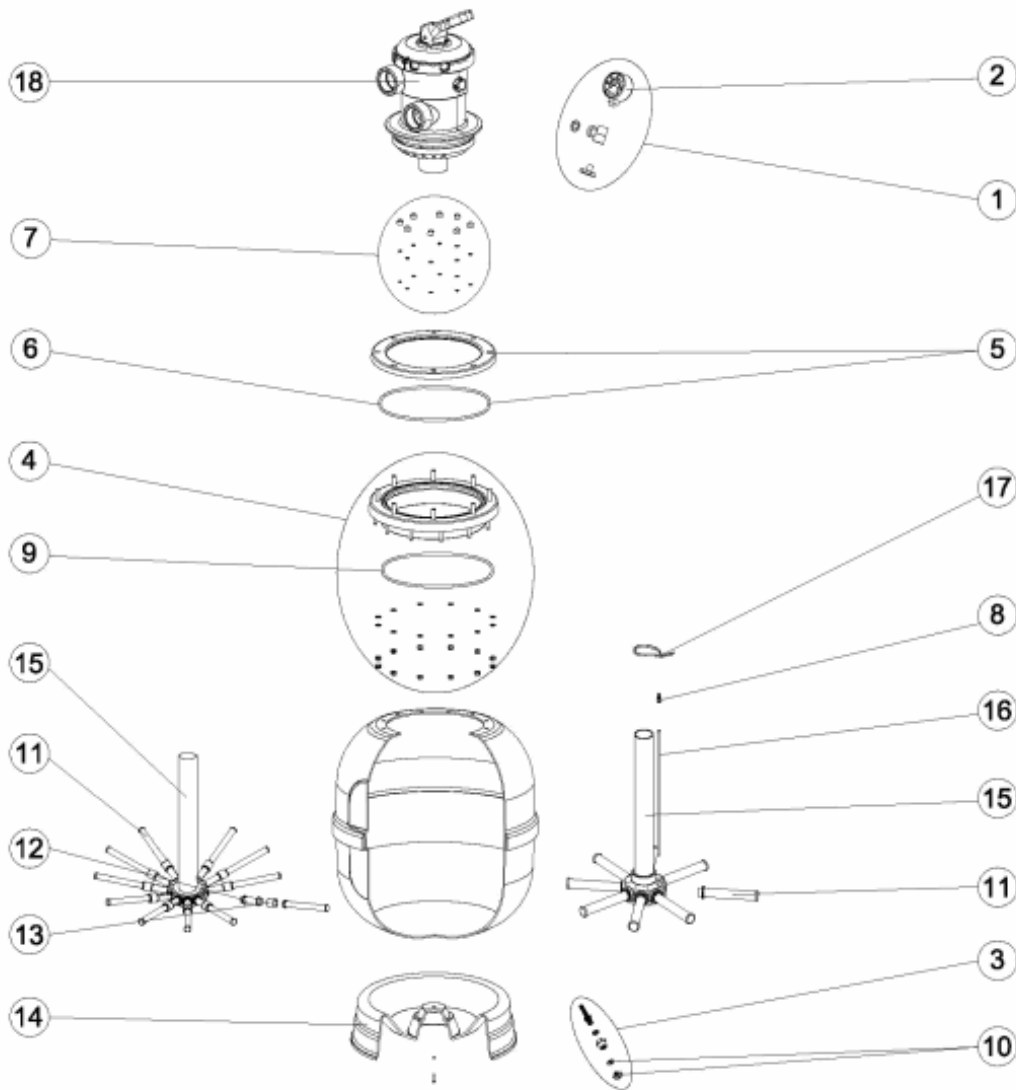

CODE **30768, 30769, 30770, 30771, 30772, 33847, 33848**

DESCRIPTION: **ASTER FILTER TOP VALVE**

ENGLISH

POS	CODE	DESCRIPTION	POS	CODE	DESCRIPTION
16	04959R0432	TUBE 6MM D 900	18	31993	MULTIPOINT VALVE 1 1/2"
17	00471R0413	UNEX PLATE REF 2247	18	33969	MULTIPOINT VALVE 2"

CODIGO **30768, 30769, 30770, 30771, 30772, 33847, 33848**

DESCRIPCION: **FILTRO ASTER VALVULA TOP**

ESPAÑOL

POS	CODIGO	DESCRIPCION	POS	CODIGO	DESCRIPCION
1	4404220101	MANOMETRO COMPLETO	14	01414R0400	PIE D. 450
2	4404220102	MANOMETRO 1/8" 3 KG/CM	14	00498R0400	PIE D. 400 FILTRO V- "ASTER"
3	4404040110	PURGA AGUA 3/8" NUEVA	14	15786R0402	PIE D. 500 POSTIZO 3 (ASTER 500)
4	4404160809	ARO CUELLO 20 TORNILLOS	14	00495R0500	PIE FILTRO 650
5	4404260105	ARO FIJACION VALVULA TOP	14	00496R1000	PIE D. 750 V- "ASTER"
6	4404260106	JUNTA ARO FIJACION VALVULA	14	00501R0150	PIE POSTIZO D. 900
7	4404260107	TORNILLERIA ARO FIJACION VALVULA	15	30768R0421	CJTO. COLECTOR ASTER D.350 TOP 1"
8	4404040108	PURGA AIRE	15	23075R0421	CJTO. COLECTOR ASTER D.450 TOP 1"
9	4404020116	JUNTA TORICA 255X4	15	23076R0421	CJTO. COLECTOR ASTER D.500 TOP 1"
10	4404040113	TAPON PURGA Y JUNTA	15	23077R0421	CJTO. COLECTOR ASTER D.600 TOP 1"
11	4404300917	BRAZO COLECTOR 1" 110 mm	15	30772R0421	CJTO. COLECTOR ASTER D.650 TOP 1"
11	4404300915	BRAZO COLECTOR 1" 175 mm	15	33847R0421	CJTO. COLECTOR ASTER D.750 TOP 1"
11	4404300916	BRAZO COLECTOR 1" 225 mm	15	33848R0421	CJTO. COLECTOR ASTER D.900 TOP 1"
12	4404260419	BRAZO COLECTOR 1" 100 MM	16	04959R0430	TUBO PVC 6 mm D. 350
13	4404260418	MANGUITO ENLACE UNION 1"	16	04959R0431	TUBO PVC 6 mm D. 450