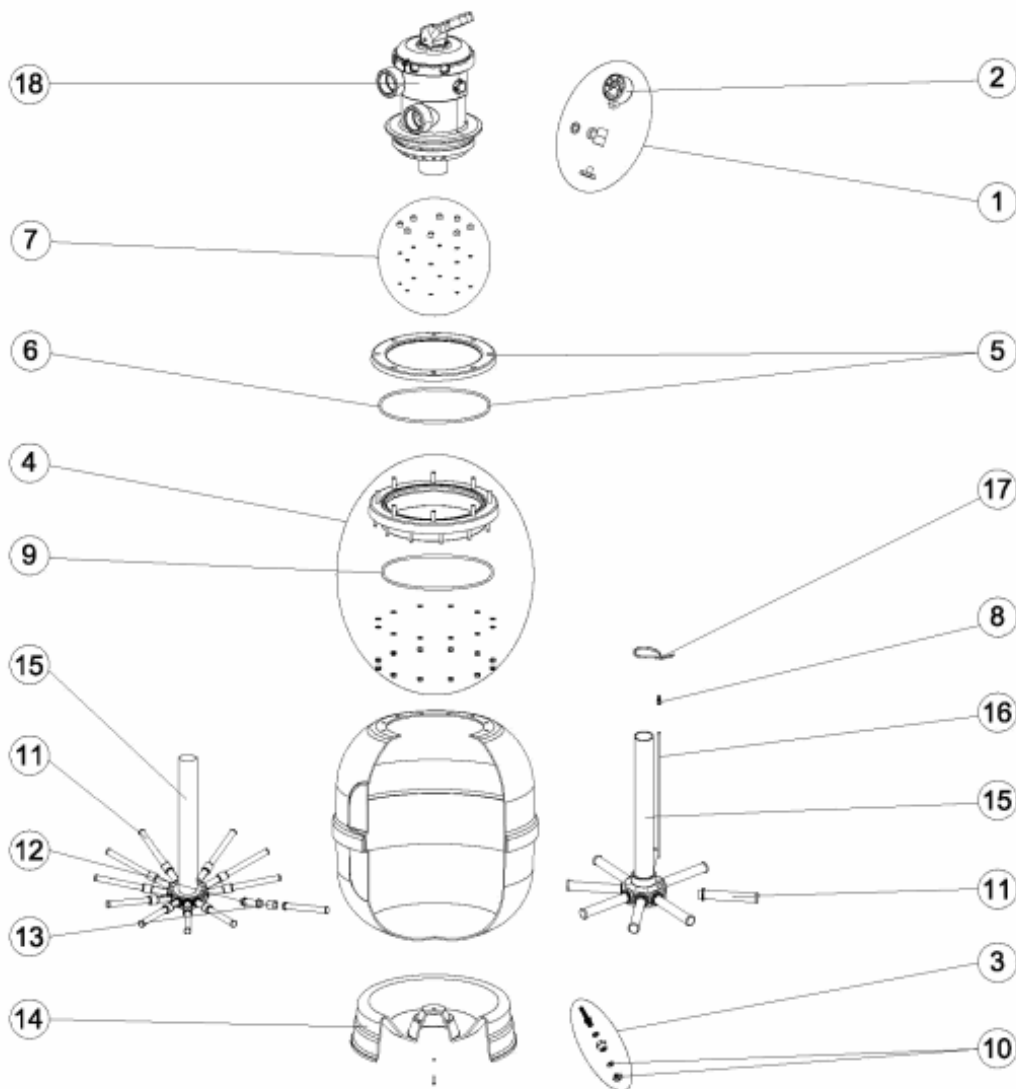

CODIGO 30768, 30769, 30770, 30771, 30772, 33847, 33848

DESCRIPCION: FILTRO ASTER VALVULA TOP

ESPAÑOL

POS	CODIGO	DESCRIPCION	POS	CODIGO	DESCRIPCION
16	04959R0432	TUBO PVC 6 mm D. 900	18	31993	VALVULA SELECTORA 1 1/2"
17	00471R0413	BRIDA UNEX REF. 2247	18	33969	VALVULA SELECTORA 2"

CODE **30768, 30769, 30770, 30771, 30772, 33847, 33848**

DESCRIPTION: **FILTRE ASTER VANNE TOP**

FRANCAIS

POS	CODE	DESCRIPTION	POS	CODE	DESCRIPTION
1	4404220101	MANOMETRE COMPLET	14	01414R0400	SOCLE D. 450
2	4404220102	MANOMETRE 1/8" 3 KG./CM	14	00498R0400	PIED FILTRE ASTER D.450
3	4404040110	NOUVELLE PURGE D'EAU 3/8"	14	15786R0402	SOCLE D. 500
4	4404160809	BRIDE GORGE 20 VIS	14	00495R0500	SOCLE FILTRE D 650
5	4404260105	BRIDE DE FIXATION VANNE TOP	14	00496R1000	SOCLE D. 750 V-ASTER
6	4404260106	JOINT BRIDE FIXATION VANNE TOP	14	00501R0150	SOCLE FILTRE D 900
7	4404260107	VIS BRIDE FIXATION VANNE TOP	15	30768R0421	ENSEMBLE COLLECTEUR ASTER D. 350 TOP 1"
8	4404040108	PURGE D'AIR	15	23075R0421	ENSEMBLE COLLECTEUR ASTER D. 450 TOP 1"
9	4404020116	JOINT TORIQUE 255X4	15	23076R0421	ENSEMBLE COLLECTEUR ASTER D. 500 TOP 1"
10	4404040113	BOUCHON PURGE ET JOINT	15	23077R0421	ENSEMBLE COLLECTEUR ASTER D. 600 TOP 1"
11	4404300917	BRAS DE REPARTITEUR 1" 110mm	15	30772R0421	ENSEMBLE COLLECTEUR ASTER D. 650 TOP 1"
11	4404300915	BRAS DE REPARTITEUR 1" 175mm	15	33847R0421	ENSEMBLE COLLECTEUR ASTER D. 750 TOP 1"
11	4404300916	BRAS DE REPARTITEUR 1" 225mm	15	33848R0421	ENSEMBLE COLLECTEUR ASTER D. 900 TOP 1"
12	4404260419	BRAS DE REPARTITEUR 1" 100mm	16	04959R0430	TUBE PURGE D.6 - 350MM.
13	4404260418	MANCHON UNION 1"	16	04959R0431	TUBE PURGE D.6 - 450MM.