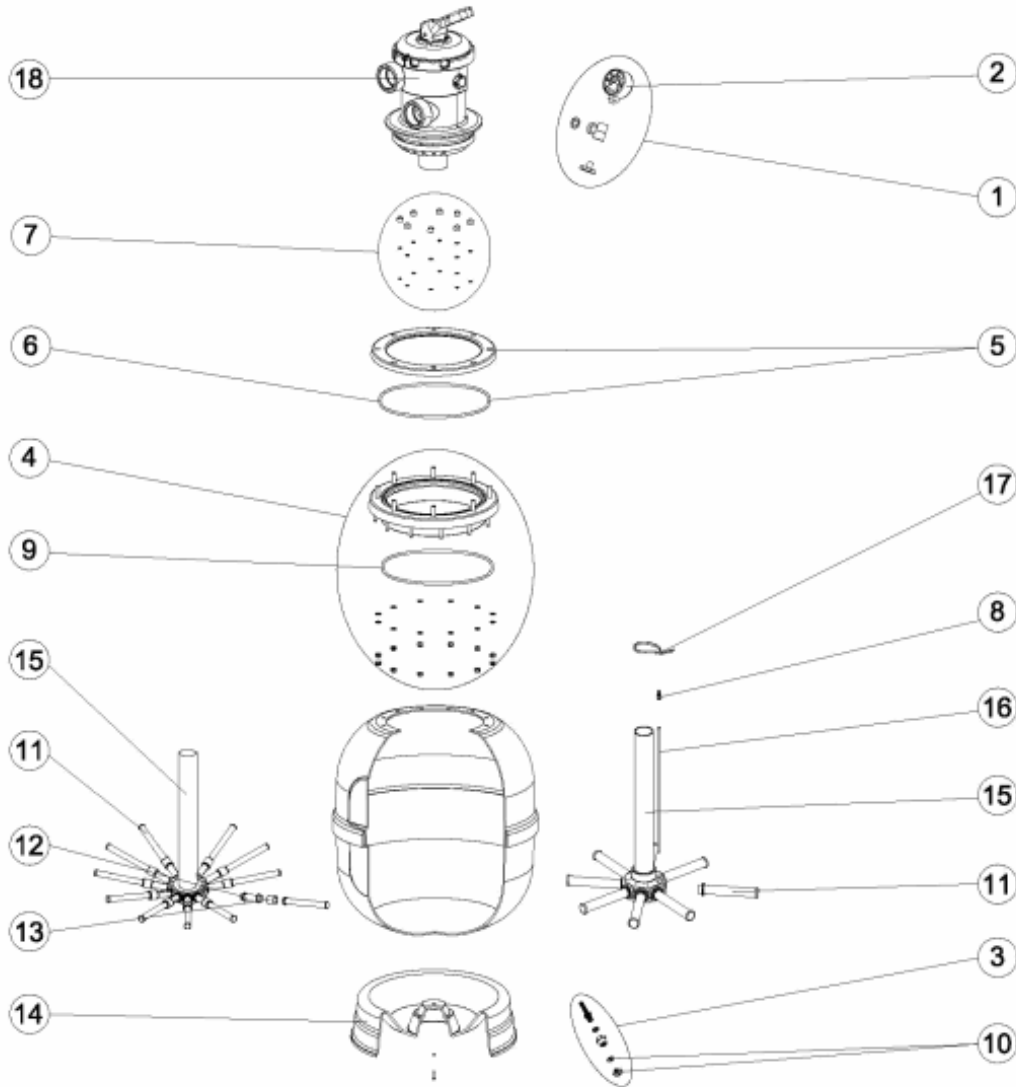

CODICE **30768, 30769, 30770, 30771, 30772, 33847, 33848**

DESCRIZIONE: **FILTRO ASTER VALVOLA TOP**

ITALIANO

POS	CODICE	DESCRIZIONE	POS	CODICE	DESCRIZIONE
16	04959R0432	TUBO PVC 6 MM D.900	18	31993	VALVOLA SELETRRICE 11/2"
17	00471R0413	GHIERA UNEX REF.2247	18	33969	VALVOLA SELETRRICE 2"

CODIGO 30768, 30769, 30770, 30771, 30772, 33847, 33848

DESCRIÇÃO: FILTRO ASTER VÁLVULA TOP

PORTUGUES

POS	CODIGO	DESCRIÇÃO	POS	CODIGO	DESCRIÇÃO
1	4404220101	MANÓMETRO COMPLETO	14	01414R0400	PÉ D. 450
2	4404220102	MANOMETRO 1/8" 3 KG./CM	14	00498R0400	PÉ FILTRO D 450 ASTER
3	4404040110	PURGA ÁGUA 3/8" NOVA	14	15786R0402	PÉ D. 500
4	4404160809	ARO PESCOCOÇO 20 PARAFUSOS	14	00495R0500	PÉ FILTRO 650
5	4404260105	ARO FIXAÇÃO VALVULA TOP	14	00496R1000	PÉ D. 750 V-ASTER
6	4404260106	JUNTA ARO FIXAÇÃO VALVULA TOP	14	00501R0150	PÉ FILTRO D 900
7	4404260107	PARAFUSOS ARO FIXAÇÃO VALVULA TOP	15	30768R0421	CONJ. COLECTOR ASTER D. 350 TOP 1"
8	4404040108	PURGA AREIA	15	23075R0421	CONJ. COLECTOR ASTER D. 450 TOP 1"
9	4404020116	JUNTA TÓRICA 255X4	15	23076R0421	CONJ. COLECTOR ASTER D. 500 TOP 1"
10	4404040113	TAMPÃO PURGA E JUNTA	15	23077R0421	CONJ. COLECTOR ASTER D. 600 TOP 1"
11	4404300917	BRAÇO COLECTOR 1" 110mm	15	30772R0421	CONJ. COLECTOR ASTER D. 650 TOP 1"
11	4404300915	BRAÇO COLECTOR 1" 175mm	15	33847R0421	CONJ. COLECTOR ASTER D. 750 TOP 1"
11	4404300916	BRAÇO COLECTOR 1" 225mm	15	33848R0421	CONJ. COLECTOR ASTER D. 900 TOP 1"
12	4404260419	BRAÇO COLECTOR 1" 100mm	16	04959R0430	TUBO PVC 6 mm D. 350
13	4404260418	RACCORD UNIÃO 1"	16	04959R0431	TUBO PVC 6 mm D. 450