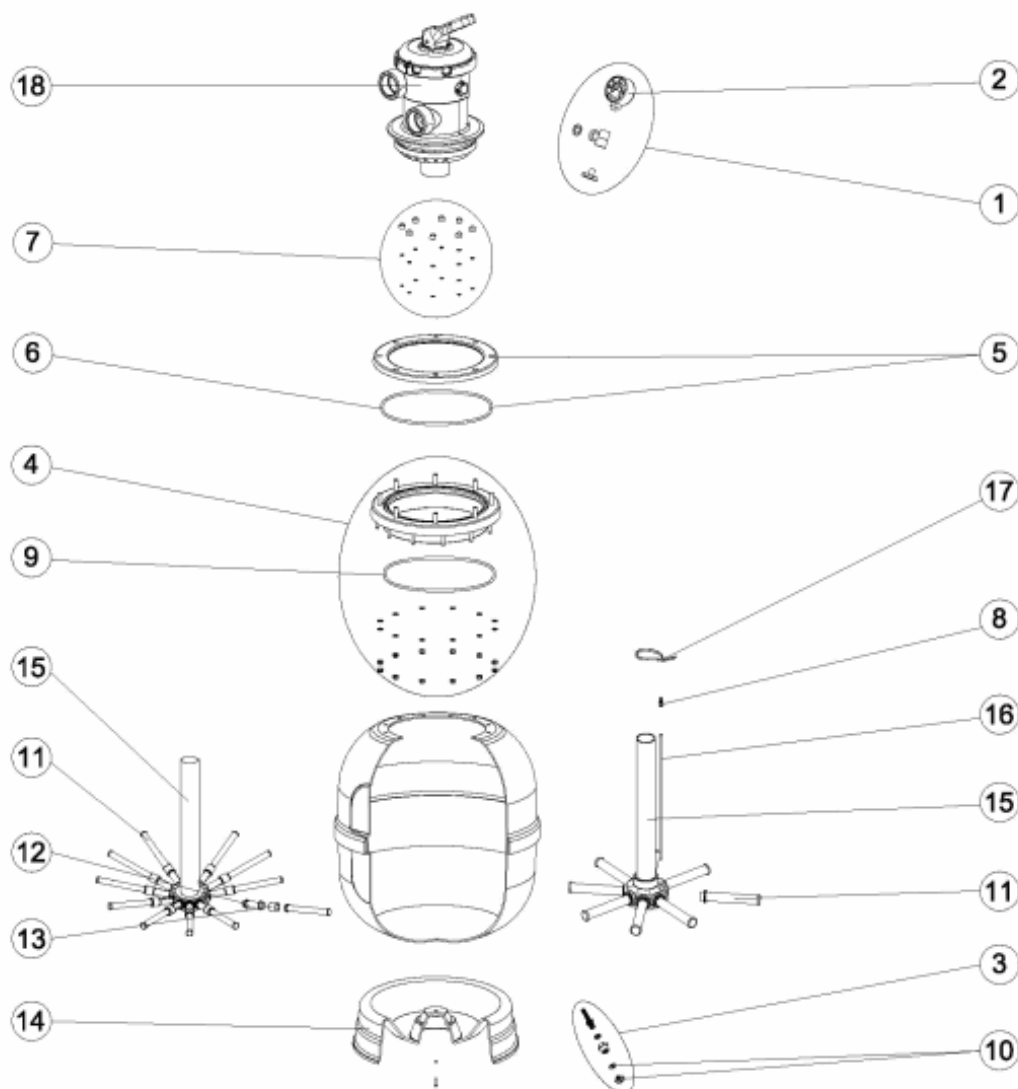

CODICE **30768, 30769, 30770, 30771, 30772, 33847, 33848**

DESCRIZIONE: **FILTRO ASTER VALVOLA TOP**

ITALIANO

POS	CODICE	DESCRIZIONE	POS	CODICE	DESCRIZIONE
1	4404220101	MANOMETRO COMPLETO	14	01414R0400	BASE D. 450
2	4404220102	MANOMETRO 1/8" 3 KG./CM	14	00498R0400	BASE FILTRO D 450 ASTER
3	4404040110	SCARICO ACQUA 3/8" NUOVO	14	15786R0402	BASE D.500 POSIZIONE 3 (ASTER 500)
4	4404160809	ANELLO COLLO 20 VITI	14	00495R0500	BASE FILTRO D.650
5	4404260105	FLANGIA FISSAGGIO VALVOLE TOP	14	00496R1000	BASE D. 750 V-ASTER
6	4404260106	GUARNIZIONE FLANGIA FISSAGGIO VALVOLE TOP	14	00501R0150	BASE FILTRO D 900
7	4404260107	BULLONERIA PER FLANGIA FISSAGGIO VALVOLE TOP	15	30768R0421	KIT COLLETTORE ASTER D. 350 TOP 1"
8	4404040108	SFIATO ARIA	15	23075R0421	KIT COLLETTORE ASTER D. 450 TOP 1"
9	4404020116	O-RING 255X4	15	23076R0421	KIT COLLETTORE ASTER D. 500 TOP 1"
10	4404040113	TAPPO SPURGO E GUARNIZIONE	15	23077R0421	KIT COLLETTORE ASTER D. 600 TOP 1"
11	4404300917	CANDELOTTO COLLETTORE 1" 110mm	15	30772R0421	KIT COLLETTORE ASTER D. 650 TOP 1"
11	4404300915	CANDELOTTO COLLETTORE 1" 175mm	15	33847R0421	KIT COLLETTORE ASTER D. 750 TOP 1"
11	4404300916	CANDELOTTO COLLETTORE 1" 225mm	15	33848R0421	KIT COLLETTORE ASTER D. 900 TOP 1"
12	4404260419	CANDELOTTO COLLETTORE 1" 100mm	16	04959R0430	TUBO PVC 6 MM D.350
13	4404260418	MANICOTTO DA 1" PER CANDELOTTI	16	04959R0431	TUBO PVC 6 MM D.450